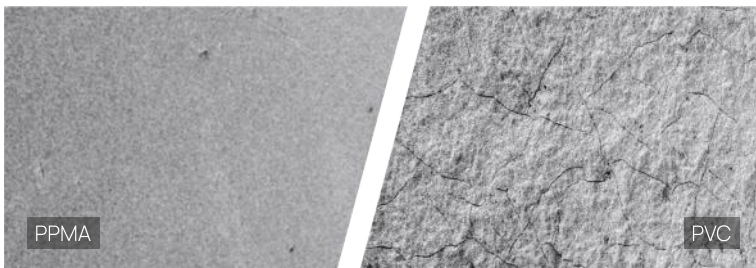

Trwałość powłoki po upływie 10 lat

Zeskanuj kod QR i poznaj pełną paletę kolorów Gealan Acrylcolor